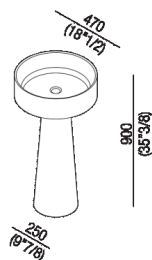

Lavabo a colonna predisposto per scarico a pavimento ACER1081EF_ Angelo Mangiarotti, 2018 (1970) Lavabo free-standing in marmo Petit Granit o in Cementoskin per uso esterno.