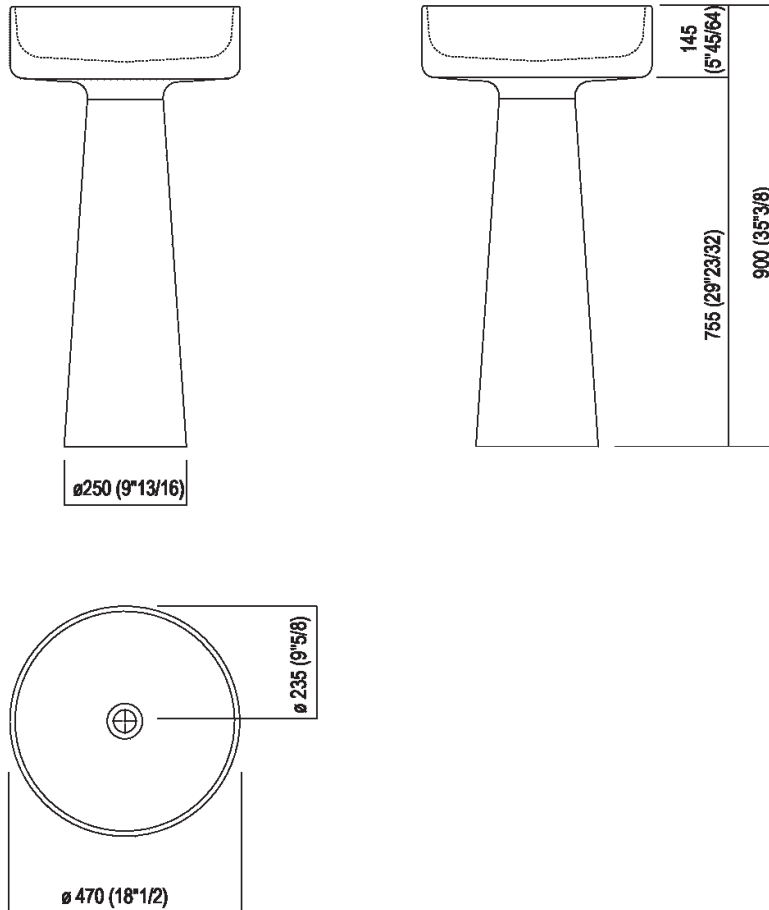

Lavabo a colonna predisposto per scarico a pavimento ACER1081EF\_ Angelo Mangiarotti, 2018 (1970) Lavabo free-standing in marmo Petit Granit o in Cementoskin per uso esterno.

**Finiture**

-  Cementoskin grigio scuro
-  Cementoskin grigio chiaro
-  Cementoskin verde
-  Cementoskin caff
-  Cementoskin rosso mattone
-  Petit Granit

**Materiali**

-  Marmo
-  Cemento

Lavabo in marmo Petit Granit o in Cementoskin (cemento colorato in pasta) con superficie naturale e vellutata disponibile in diverse colorazioni; con bacino cilindrico e appoggio a terra, senza foro per rubinetto, a scarico libero, compreso di kit di fissaggio. Versione ad isola. La versione compresa di piletta completa di calotta nella stessa finitura del lavabo (.MET0563). Per lo scarico a pavimento obbligatorio l'inserimento del sifone .MET0475. Il lavabo pu essere fornito anche in pietre o marmi a richiesta del cliente con costo da preventivare e previa verifica tecnica.

|                        |                 |                                    |
|------------------------|-----------------|------------------------------------|
| Altezza:               | 90 cm           | 35" 3/8 inches                     |
| Diametro:              | 47 cm           | 18" 1/2 inches                     |
| Peso:                  | 55 kg           | 121 lbs                            |
| Confezione:            | 55 x 68 x 80 cm | 21" 5/8 x 26" 6/8 x 31" 4/8 inches |
| Peso della confezione: | 75 kg           | 166 lbs                            |

Note: Le misure sopra riportate sono riferite alla versione in Cementoskin , per la versione in marmo le misure sono: Peso: 78 kg Confezione: 55 x 68 x 80 cm Peso della confezione: 98 kg

Dimensioni principali