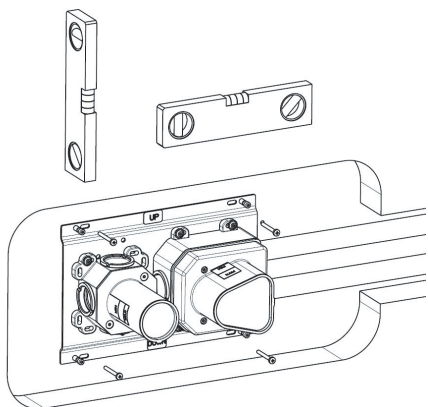

VITE DI FISSAGGIO
FIXING SCREW