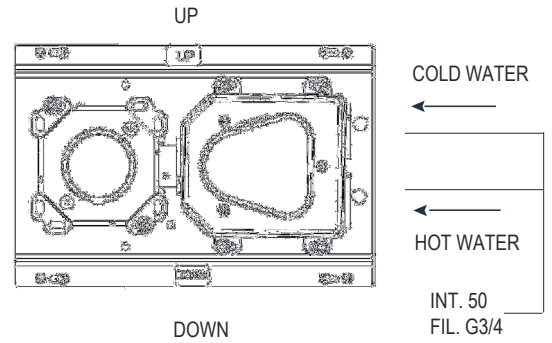

	Rubinetti / Taps
	<b>MEMORY MIX - LIMON</b>
	<b>.ILIX452</b>
	<p>Incasso termostatico a 2 vie</p> <p>Thermostatic built-in part 2 outlets</p>

<b>.ILIX452</b>		2/6
COD. 19032	VERS. 20190520/2	

<p>CONTENUTO DELLA CONFEZIONE PACKAGE CONTENTS</p> 	<p>STRUMENTI TOOLS</p> 
---	--

<p>1</p>	<p>Minimo livello di incasso Minimum level for built-in part</p>	<p>2</p>	<p>Surgo tubazioni Purge the pipes</p>
<p>3</p>	<p>Punta Ø6 Drill bit Ø6</p>	<p>4</p>	

5

VITI DI REGOLAZIONE  
ADJUSTMENT SCREW