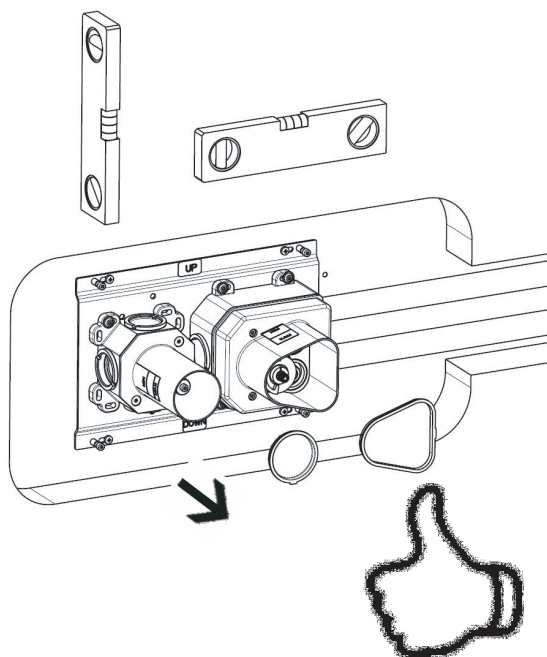

<p>1</p>	<p>Minimo livello di incasso Minimum level for built-in part</p>	<p>2</p>	<p>Surgo tubazioni Purge the pipes</p>
<p>3</p>	<p>Punta Ø6 Drill bit Ø6</p>	<p>4</p>	

5

VITI DI REGOLAZIONE  
ADJUSTMENT SCREW

VITE DI FISSAGGIO  
FIXING SCREW

6

7

PROVA DI PRESSIONE IMPIANTO  
PRESSURE TEST

8

9

10

MURATURA  
MASONRY