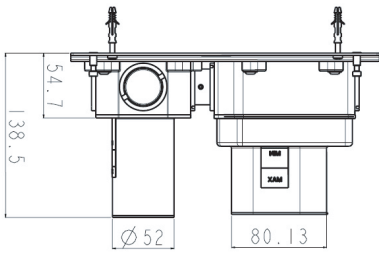

<p>1</p>	<p>Minimo livello di incasso Minimum level for built-in part</p>	<p>2</p>	<p>Surgo tubazioni Purge the pipes</p>
<p>3</p>	<p>Punta Ø6 Drill bit Ø6</p>	<p>4</p>	

5

VITI DI REGOLAZIONE  
ADJUSTMENT SCREW