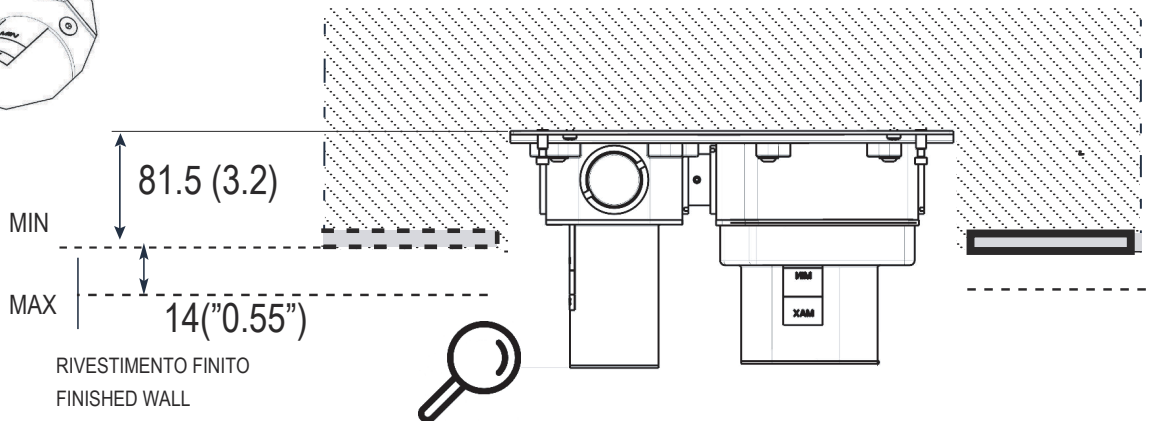

	Rubinetti / Taps
	<b>MEMORY MIX - LIMON</b>
	<b>.ILIX452</b>
	<p>Incasso termostatico a 2 vie</p> <p>Thermostatic built-in part 2 outlets</p>

<b>.ILIX452</b>		2/6
COD. 19032	VERS. 20190520/2	

<p>CONTENUTO DELLA CONFEZIONE PACKAGE CONTENTS</p> 	<p>STRUMENTI TOOLS</p> 
---	--

<p>1</p>	<p>Minimo livello di incasso Minimum level for built-in part</p>	<p>2</p>	<p>Surgo tubazioni Purge the pipes</p>
<p>3</p>	<p>Punta Ø6 Drill bit Ø6</p>	<p>4</p>	

5

VITI DI REGOLAZIONE  
ADJUSTMENT SCREW