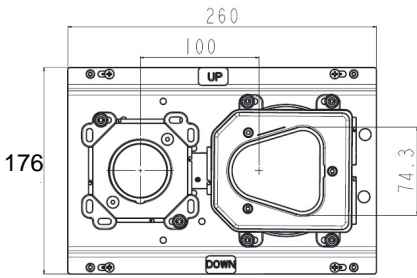

	Rubinetti / Taps
	<b>MEMORY MIX - LIMON</b>
	<b>.ILIX452</b>
	<p>Incasso termostatico a 2 vie</p> <p>Thermostatic built-in part 2 outlets</p>

<b>.ILIX452</b>		2/6
COD. 19032	VERS. 20190520/2	

<p>CONTENUTO DELLA CONFEZIONE PACKAGE CONTENTS</p> 	<p>STRUMENTI TOOLS</p> 
---	--

<p>1</p>	<p>Minimo livello di incasso Minimum level for built-in part</p>	<p>2</p>	<p>Surgo tubazioni Purge the pipes</p>
<p>3</p>	<p>Punta Ø6 Drill bit Ø6</p>	<p>4</p>	

5

VITI DI REGOLAZIONE  
ADJUSTMENT SCREW