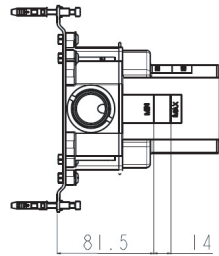

	Rubinetti / Taps
	<b>MEMORY MIX - LIMON</b>
	<b>.ILIX452</b>
	<p>Incasso termostatico a 2 vie</p> <p>Thermostatic built-in part 2 outlets</p>

<b>.ILIX452</b>		2/6
COD. 19032	VERS. 20190520/2	

<p>CONTENUTO DELLA CONFEZIONE PACKAGE CONTENTS</p> 	<p>STRUMENTI TOOLS</p> 
---	--

<p>1</p>	<p>Minimo livello di incasso Minimum level for built-in part</p>	<p>2</p>	<p>Surgo tubazioni Purge the pipes</p>
<p>3</p>	<p>Punta Ø6 Drill bit Ø6</p>	<p>4</p>	

5

VITI DI REGOLAZIONE  
ADJUSTMENT SCREW