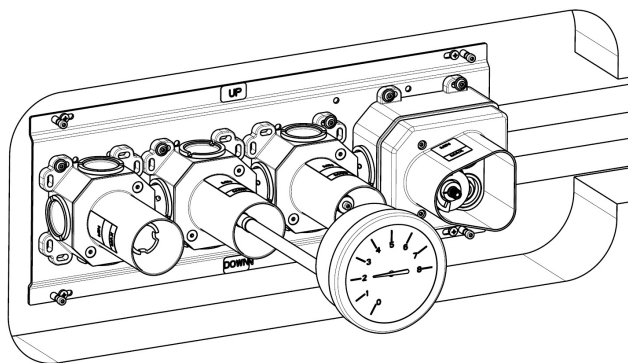

<p>1</p>	<p>Minimo livello di incasso Minimum recessed level</p>	<p>2</p>	<p>Surgo tubazioni Purge tubes</p>
<p>3</p>	<p>Punta Ø6 Tip Ø6</p>	<p>4</p>	

5

VITI DI REGOLAZIONE
REGULATION SCREW

VITE DI FISSAGGIO
FIXING SCREW

6

7

PROVA DI PRESSIONE IMPIANTO
PRESSURE TEST

CHIAVE A TUBO ES11 TUBE
KEY ES11

8

TOGLIERE TAPPO
REMOVE THE STOPPER

9

10