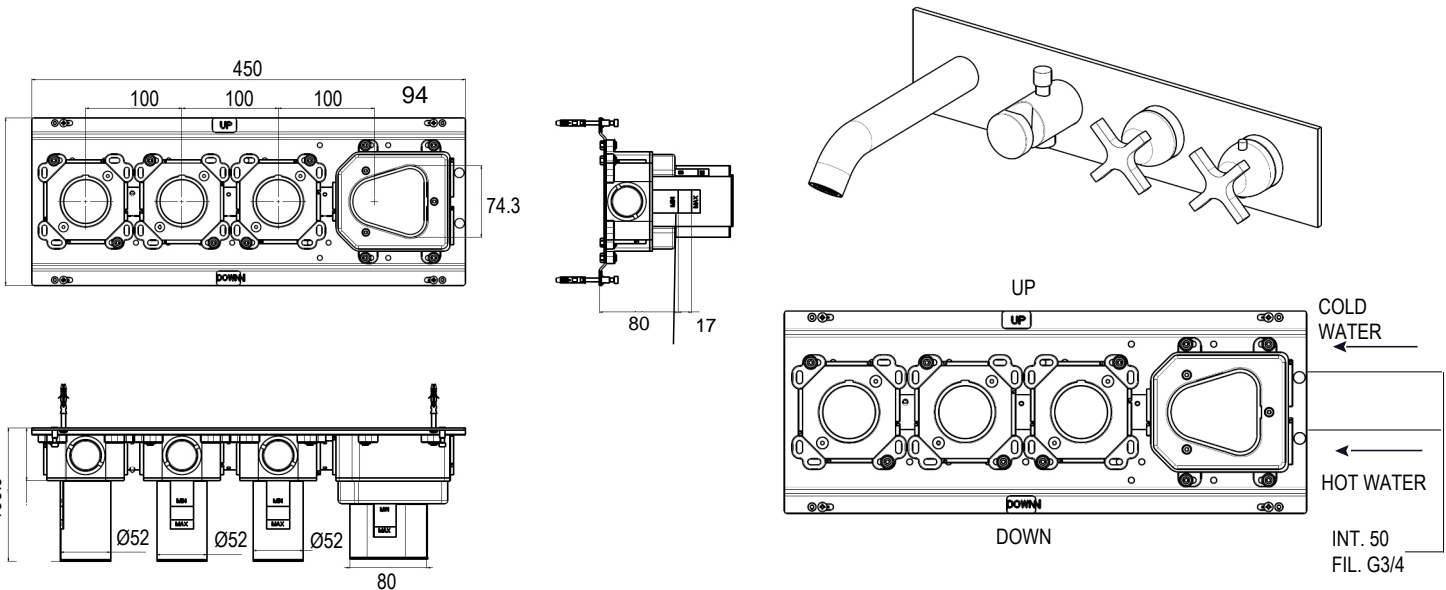

	Rubinetti / Taps
	MEMORY MIX - LIMON
	.ILIX443
	<p>INCASSO TERMOSTATICO + VITONE ON OF +DEVIATORE CON PRESA ACQUA + BOCCA</p> <p>THERMOSTATIC BUILT IN BOX + ON-OFF + DIVERTER WITH WATER INTAKE + SPOUT</p>

Prima di realizzare l'impianto
consultare la scheda Cod. 16024 .

Before installing the system refer to
the Code tab. 16024 .

<p>CONTENUTO DELLA CONFEZIONE PACKAGE CONTENTS</p> 	<p>STRUMENTI TOOLS</p> 
---	--

<p>1</p>	<p>Minimo livello di incasso Minimum recessed level</p>	<p>2</p>	<p>Surgo tubazioni Purge tubes</p>
<p>3</p>	<p>Punta Ø6 Tip Ø6</p>	<p>4</p>	

5

VITI DI REGOLAZIONE
REGULATION SCREW

VITE DI FISSAGGIO
FIXING SCREW