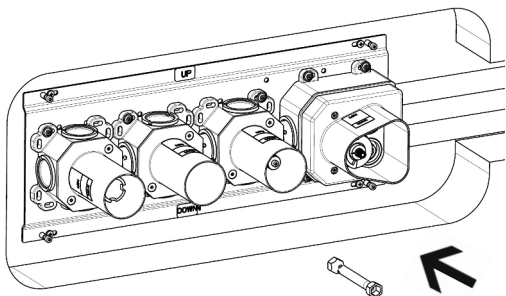

9

10

11

12

MURATURA
MANSONRY