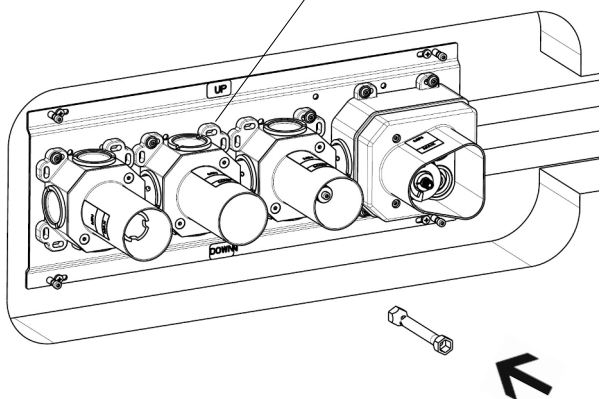

<p>1</p>	<p>Minimo livello di incasso Minimum recessed level</p>	<p>2</p>	<p>Surgo tubazioni Purge tubes</p>
<p>3</p>	<p>Punta Ø6 Tip Ø6</p>	<p>4</p>	

5

VITI DI REGOLAZIONE
REGULATION SCREW

VITE DI FISSAGGIO
FIXING SCREW

6

7

PROVA DI PRESSIONE IMPIANTO
PRESSURE TEST

CHIAVE A TUBO ES11 TUBE
KEY ES11

8

TOGLIERE TAPPO
REMOVE THE STOPPER

9

10