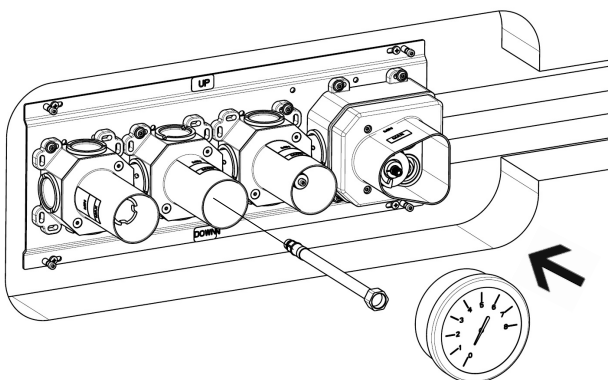

<p>1</p>	<p>Minimo livello di incasso Minimum recessed level</p>	<p>2</p>	<p>Surgo tubazioni Purge tubes</p>
<p>3</p>	<p>Punta Ø6 Tip Ø6</p>	<p>4</p>	

5

VITI DI REGOLAZIONE
REGULATION SCREW

VITE DI FISSAGGIO
FIXING SCREW

6

7

PROVA DI PRESSIONE IMPIANTO
PRESSURE TEST

CHIAVE A TUBO ES11 TUBE
KEY ES11

8

TOGLIERE TAPPO
REMOVE THE STOPPER

9

10