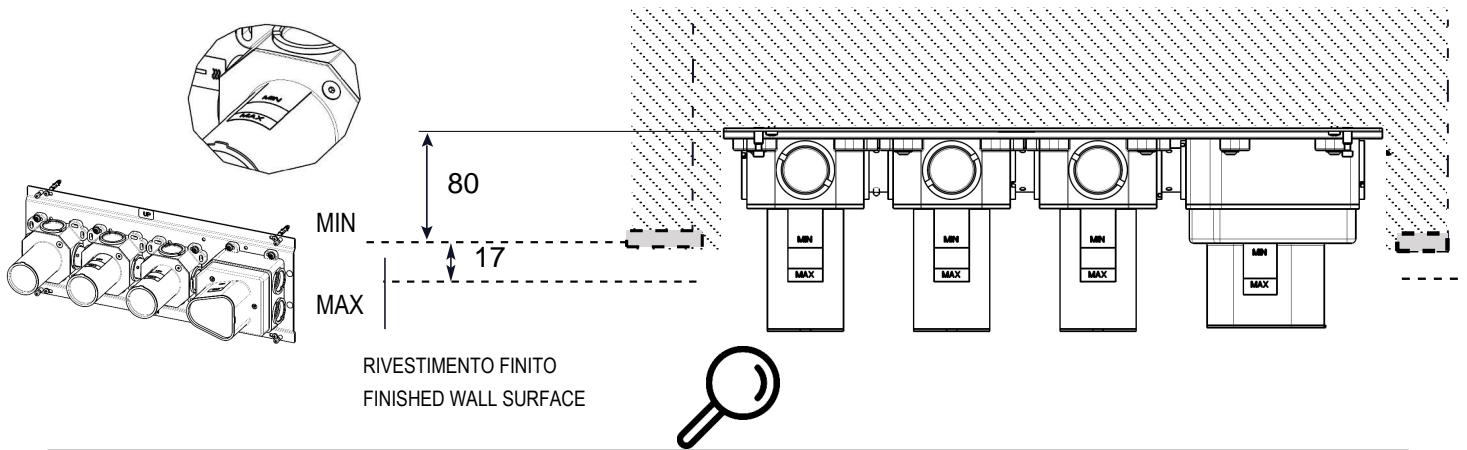

	Rubinetti / Taps
	MEMORY MIX - LIMON
	.ILIX443
	<p>INCASSO TERMOSTATICO + VITONE ON OF +DEVIATORE CON PRESA ACQUA + BOCCA</p> <p>THERMOSTATIC BUILT IN BOX + ON-OFF + DIVERTER WITH WATER INTAKE + SPOUT</p>

<p>1</p>	<p>Minimo livello di incasso Minimum recessed level</p>	<p>2</p>	<p>Surgo tubazioni Purge tubes</p>
<p>3</p>	<p>Punta Ø6 Tip Ø6</p>	<p>4</p>	

5

VITI DI REGOLAZIONE
REGULATION SCREW

VITE DI FISSAGGIO
FIXING SCREW