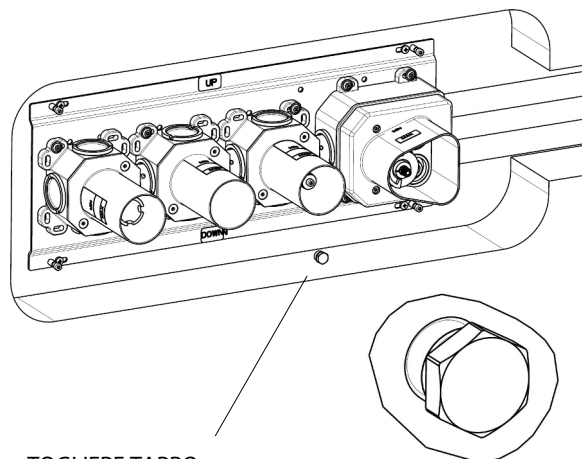

<p>1</p>	<p>Minimo livello di incasso Minimum recessed level</p>	<p>2</p>	<p>Surgo tubazioni Purge tubes</p>
<p>3</p>	<p>Punta Ø6 Tip Ø6</p>	<p>4</p>	

5

VITI DI REGOLAZIONE
REGULATION SCREW

VITE DI FISSAGGIO
FIXING SCREW

6

7

PROVA DI PRESSIONE IMPIANTO
PRESSURE TEST

CHIAVE A TUBO ES11 TUBE
KEY ES11

8

TOGLIERE TAPPO
REMOVE THE STOPPER

9

10