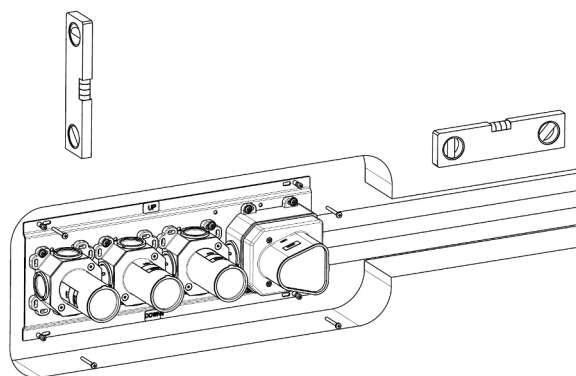

Prima di realizzare l'impianto
consultare la scheda Cod. 16024 .

Before installing the system refer to
the Code tab. 16024 .

<p>CONTENUTO DELLA CONFEZIONE PACKAGE CONTENTS</p> 	<p>STRUMENTI TOOLS</p> 
---	--

<p>1</p>	<p>Minimo livello di incasso Minimum recessed level</p>	<p>2</p>	<p>Surgo tubazioni Purge tubes</p>
<p>3</p>	<p>Punta Ø6 Tip Ø6</p>	<p>4</p>	

5

VITI DI REGOLAZIONE
REGULATION SCREW

VITE DI FISSAGGIO
FIXING SCREW