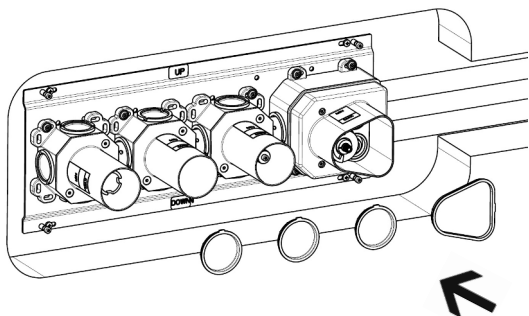

9

10

11

12

MURATURA
MANSONRY