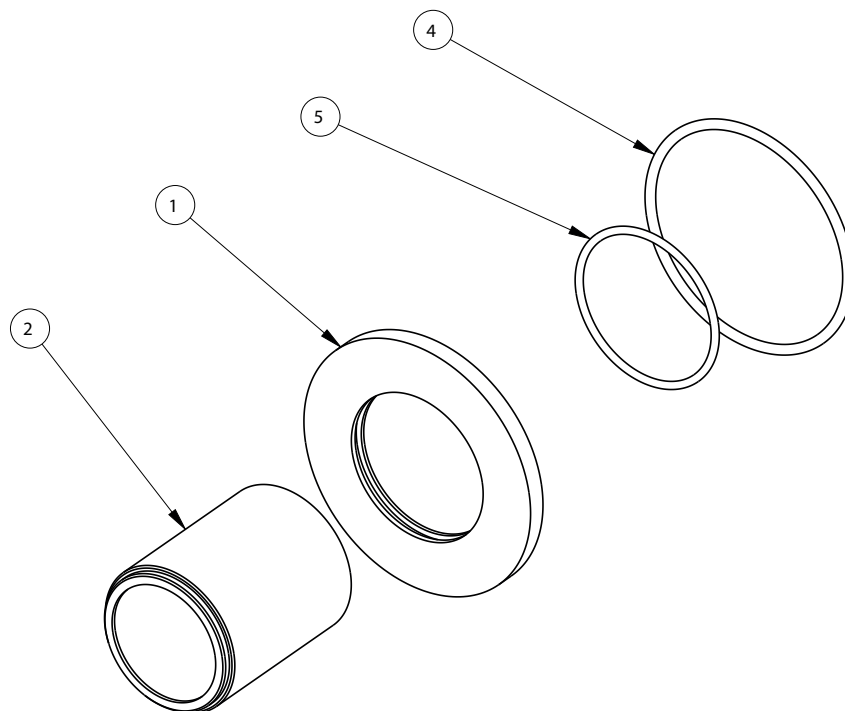

Gruppi Lavabo/ Washbasin Taps

MEMORY MIX**.EMIX440D**Monocomando d'arresto
Single stop lever

Prima di realizzare l'impianto
consultare la scheda Cod.
16024 e 16018

Before installing consult the
technical sheet Cod. 16024
and 16018

ELIX440D

MANMIX01