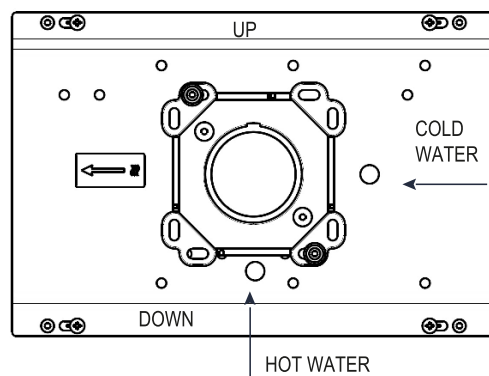

	Rubinetti / Taps
	<b>MEMORY MIX - LIMON</b>
	<b>.ILIX430D</b>
	INCASSO MISCELATORE

Prima di realizzare l'impianto consultare la scheda Cod. 16024 .

Before installing the system refer to the Code tab. 16024 .

.ILIX430D		2/6
COD.	VERS.	

CONTENUTO DELLA CONFEZIONE  
PACKAGE CONTENTS

INCASSO  
.ILIX430D

STRUMENTI  
TOOLS

<p>1</p>	<p>Minimo livello di incasso Minimum recessed level</p>	<p>2</p>	<p>Spurgo tubazioni Purge tubes</p>
<p>3</p>	<p>Punta Ø6 Tip Ø6</p>	<p>4</p>	

5

VITI DI REGOLAZIONE  
REGULATION SCREW

VITE DI FISSAGGIO  
FIXING SCREW

6

7

OFF

8

OFF