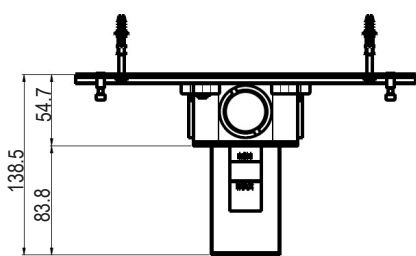

	Rubinetti / Taps
	<b>MEMORY MIX - LIMON</b>
	<b>.ILIX430D</b>
	INCASSO MISCELATORE

Prima di realizzare l'impianto consultare la scheda Cod. 16024 .

Before installing the system refer to the Code tab. 16024 .

.ILIX430D		2/6
COD.	VERS.	

CONTENUTO DELLA CONFEZIONE  
PACKAGE CONTENTS

INCASSO  
.ILIX430D

STRUMENTI  
TOOLS

<p>1</p>	<p>Minimo livello di incasso Minimum recessed level</p>	<p>2</p>	<p>Spurgo tubazioni Purge tubes</p>
<p>3</p>	<p>Punta Ø6 Tip Ø6</p>	<p>4</p>	