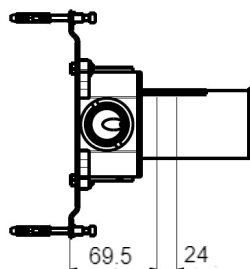

	Rubinetti / Taps
	<b>MEMORY MIX - LIMON</b>
	<b>.ILIX430D</b>
	INCASSO MISCELATORE

Prima di realizzare l'impianto consultare la scheda Cod. 16024 .

Before installing the system refer to the Code tab. 16024 .

.ILIX430D		2/6
COD.	VERS.	

CONTENUTO DELLA CONFEZIONE  
PACKAGE CONTENTS

INCASSO  
.ILIX430D

STRUMENTI  
TOOLS

<p>1</p>	<p>Minimo livello di incasso Minimum recessed level</p>	<p>2</p>	<p>Spurgo tubazioni Purge tubes</p>
<p>3</p>	<p>Punta Ø6 Tip Ø6</p>	<p>4</p>	

5

VITI DI REGOLAZIONE  
REGULATION SCREW

VITE DI FISSAGGIO  
FIXING SCREW

6

7

OFF

8

OFF