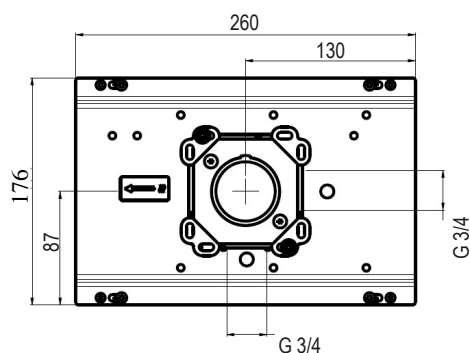

	Rubinetti / Taps
	<b>MEMORY MIX - LIMON</b>
	<b>.ILIX430D</b>
	INCASSO MISCELATORE

Prima di realizzare l'impianto consultare la scheda Cod. 16024 .

Before installing the system refer to the Code tab. 16024 .

.ILIX430D		2/6
COD.	VERS.	

CONTENUTO DELLA CONFEZIONE  
PACKAGE CONTENTS

INCASSO  
.ILIX430D

STRUMENTI  
TOOLS

<p>1</p>	<p>Minimo livello di incasso Minimum recessed level</p>	<p>2</p>	<p>Spurgo tubazioni Purge tubes</p>
<p>3</p>	<p>Punta Ø6 Tip Ø6</p>	<p>4</p>	

5

VITI DI REGOLAZIONE  
REGULATION SCREW

VITE DI FISSAGGIO  
FIXING SCREW

6

7

OFF

8

OFF