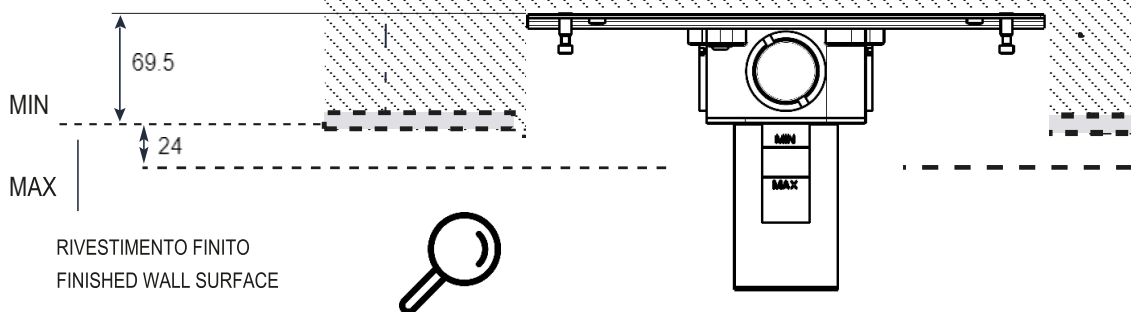

	Rubinetti / Taps
	<b>MEMORY MIX - LIMON</b>
	<b>.ILIX430D</b>
	INCASSO MISCELATORE

Prima di realizzare l'impianto consultare la scheda Cod. 16024 .

Before installing the system refer to the Code tab. 16024 .

.ILIX430D		2/6
COD.	VERS.	

CONTENUTO DELLA CONFEZIONE  
PACKAGE CONTENTS

INCASSO  
.ILIX430D

STRUMENTI  
TOOLS

<p>1</p>	<p>Minimo livello di incasso Minimum recessed level</p>	<p>2</p>	<p>Spurgo tubazioni Purge tubes</p>
<p>3</p>	<p>Punta Ø6 Tip Ø6</p>	<p>4</p>	