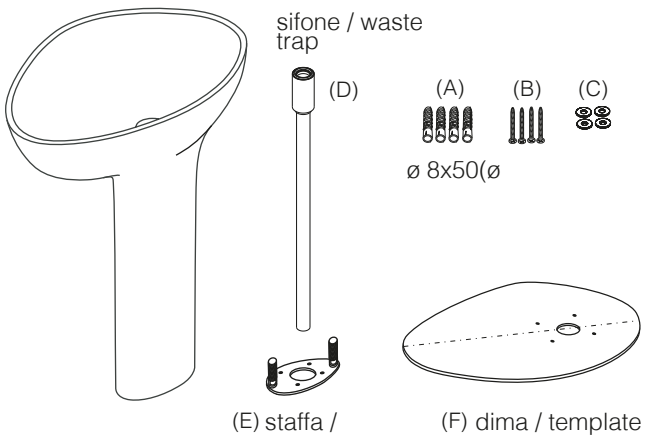

CONTENUTO DELLA CONFEZIONE
PACKAGE CONTENTS