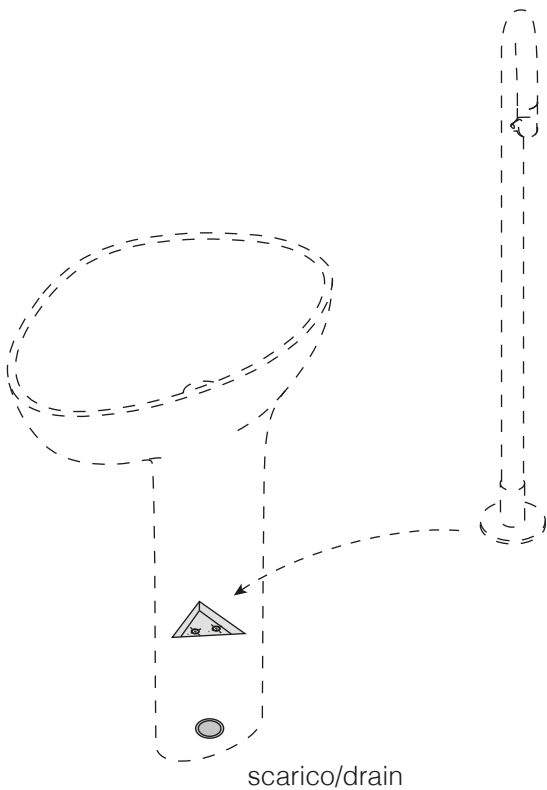

LAVABO INSTALLATO
WASHBASIN MOUNTED

Utilizzare la dima (F) per posizionare lo scarico e la staffa di supporto