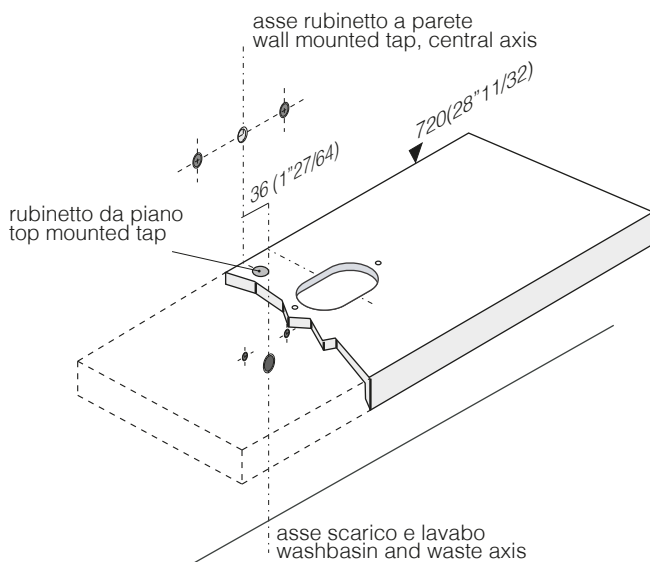

e-mail: [info@agapedesign.it](mailto:info@agapedesign.it)

[www.agapedesign.it](http://www.agapedesign.it)

CONTENUTO DELLA CONFEZIONE  
PACKAGE CONTENTS

STRUMENTI  
TOOLS

trasparente - antimuffa  
transparent - antimould

PREDISPOSIZIONE  
WASHBASIN PREDISPOSITION

LAVABO INSTALLATO  
WASHBASIN MOUNTED

RUBINETTO A PARETE  
WALL MOUNTED TAP

RUBINETTO DA PIANO  
TOP MOUNTED TAP