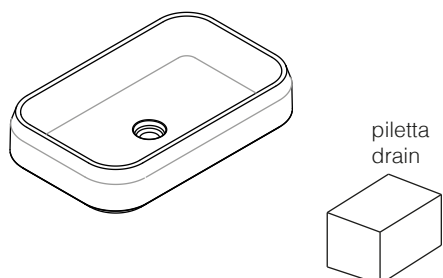

CONTENUTO DELLA CONFEZIONE
PACKAGE CONTENTS