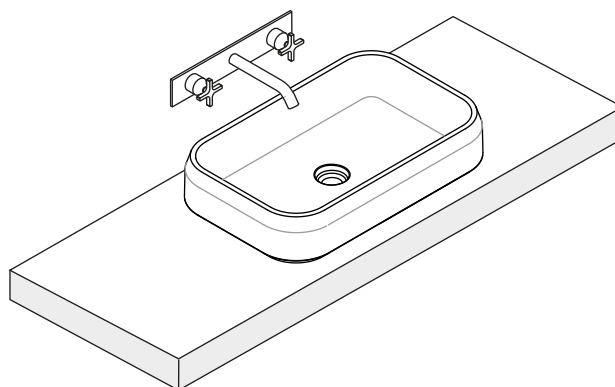

MAINTENANCE

Carefully read the Solid surface maintenance instructions attached to the Washbasin

CONTENUTO DELLA CONFEZIONE
PACKAGE CONTENTS

STRUMENTI
TOOLS

PREDISPOSIZIONE
WASHBASIN PREDISPOSITION

LAVABO INSTALLATO
WASHBASIN MOUNTED

RUBINETTO A PARETE
WALL MOUNTED TAP

1

2

Applicare un adeguato strato di silicone sulla superficie d'appoggio del lavabo.
Apply a suitable quantity of silicone to the countertop surface and lower the washbasin into position.