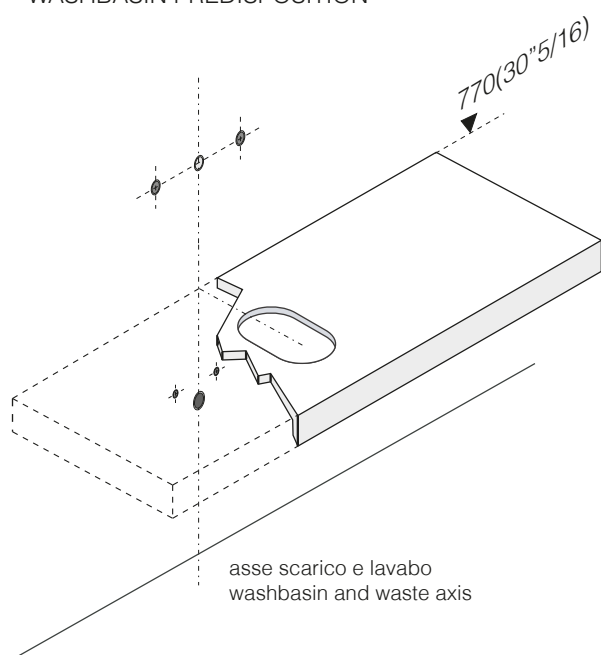

MAINTENANCE

Carefully read the Solid surface maintenance instructions attached to the Washbasin

CONTENUTO DELLA CONFEZIONE
PACKAGE CONTENTS

STRUMENTI
TOOLS

PREDISPOSIZIONE
WASHBASIN PREDISPOSITION

LAVABO INSTALLATO
WASHBASIN MOUNTED

RUBINETTO A PARETE
WALL MOUNTED TAP

1

2

Applicare un adeguato strato di silicone sulla superficie d'appoggio del lavabo.
Apply a suitable quantity of silicone to the countertop surface and lower the washbasin into position.