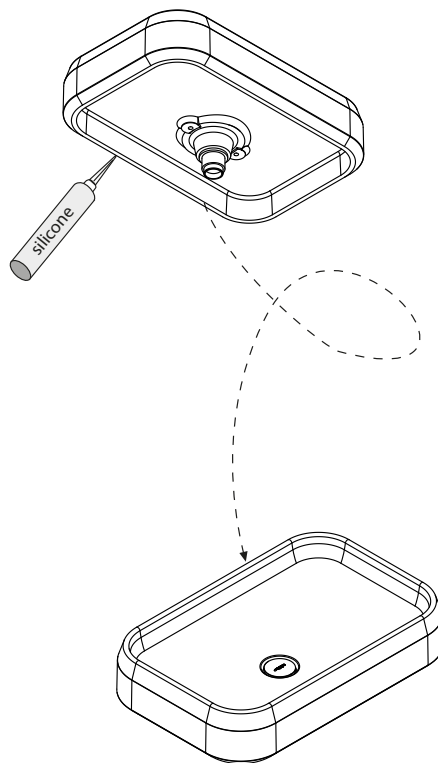

RUBINETTO A PARETE
WALL MOUNTED TAP

1

2

Applicare un adeguato strato di silicone sulla superficie d'appoggio del lavabo.
Apply a suitable quantity of silicone to the countertop surface and lower the washbasin into position.