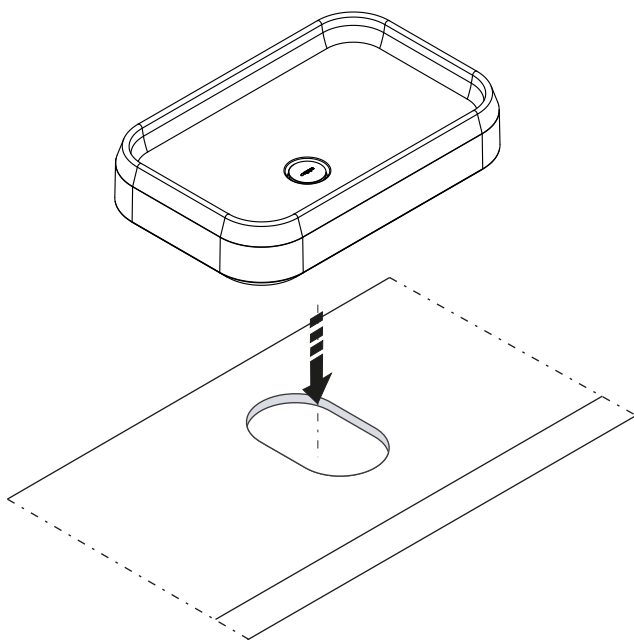

1

2

Applicare un adeguato strato di silicone sulla superficie d'appoggio del lavabo.
Apply a suitable quantity of silicone to the countertop surface and lower the washbasin into position.

3

4