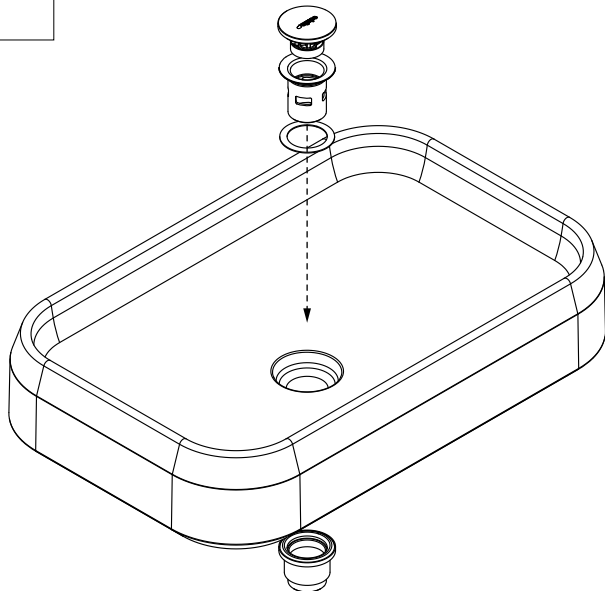

RUBINETTO A PARETE
WALL MOUNTED TAP

1

2

Applicare un adeguato strato di silicone sulla superficie d'appoggio del lavabo.
Apply a suitable quantity of silicone to the countertop surface and lower the washbasin into position.