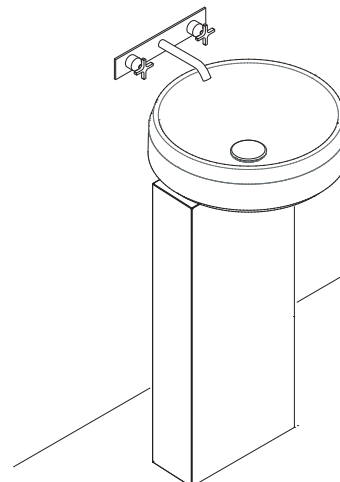

RUBINETTO A PARETE
WALL MOUNTED TAP

RUBINETTO DA PIANO
TOP MOUNTED TAP

LAVABO SU COLONNA
COLUMN WASHBASIN

1

2

3

Applicare un adeguato strato di silicone sulla superficie d'appoggio del lavabo.
Apply a suitable quantity of silicone to the countertop surface and lower the washbasin into position.