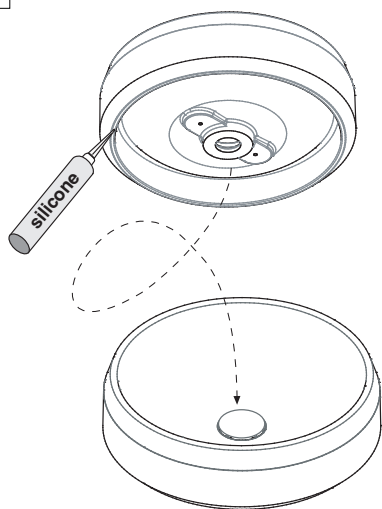

RUBINETTO A PARETE
WALL MOUNTED TAP

RUBINETTO DA PIANO
TOP MOUNTED TAP

LAVABO SU COLONNA
COLUMN WASHBASIN

1

2

3

Applicare un adeguato strato di silicone sulla superficie d'appoggio del lavabo.
Apply a suitable quantity of silicone to the countertop surface and lower the washbasin into position.

4a

Fissaggio su colonna
Column mounting

4