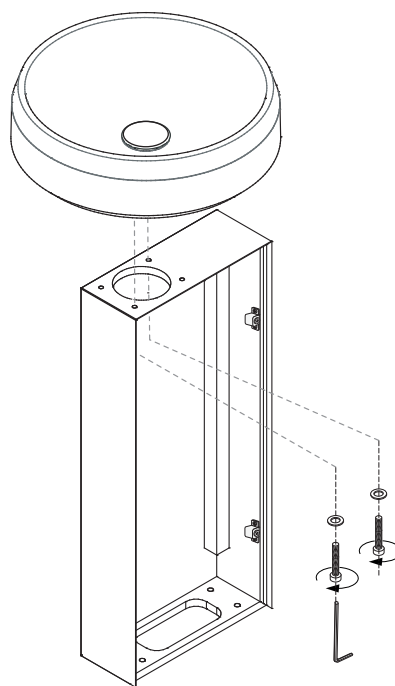

RUBINETTO A PARETE
WALL MOUNTED TAP

RUBINETTO DA PIANO
TOP MOUNTED TAP

LAVABO SU COLONNA
COLUMN WASHBASIN

1

2

3

Applicare un adeguato strato di silicone sulla superficie d'appoggio del lavabo.
Apply a suitable quantity of silicone to the countertop surface and lower the washbasin into position.

4a

Fissaggio su colonna
Column mounting

4