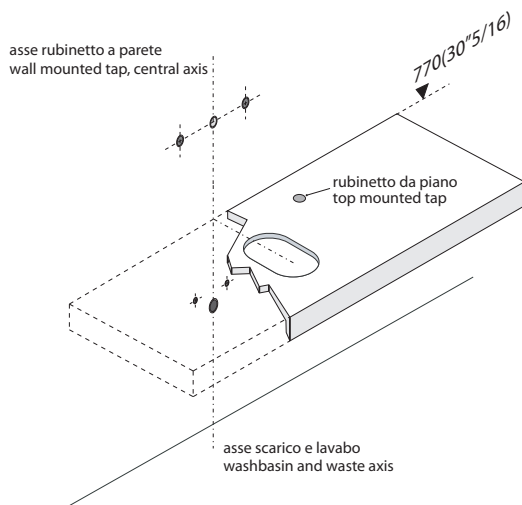

e-mail: info@agapedesign.it

www.agapedesign.it

CONTENUTO DELLA CONFEZIONE
PACKAGE CONTENTS

STRUMENTI
TOOLS

trasparente - antimuffa
transparent - antimould

PREDISPOSIZIONE
WASHBASIN PREDISPOSITION

LAVABO INSTALLATO
WASHBASIN MOUNTED

RUBINETTO A PARETE
WALL MOUNTED TAP

RUBINETTO DA PIANO
TOP MOUNTED TAP

LAVABO SU COLONNA
COLUMN WASHBASIN

1

2

3

Applicare un adeguato strato di silicone sulla superficie d'appoggio del lavabo.
Apply a suitable quantity of silicone to the countertop surface and lower the washbasin into position.