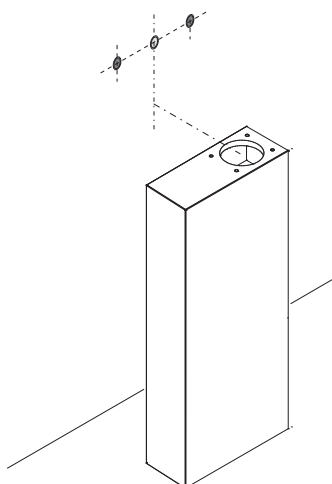

RUBINETTO A PARETE
WALL MOUNTED TAP

RUBINETTO DA PIANO
TOP MOUNTED TAP

LAVABO SU COLONNA
COLUMN WASHBASIN

1

2

3

Applicare un adeguato strato di silicone sulla superficie d'appoggio del lavabo.
Apply a suitable quantity of silicone to the countertop surface and lower the washbasin into position.