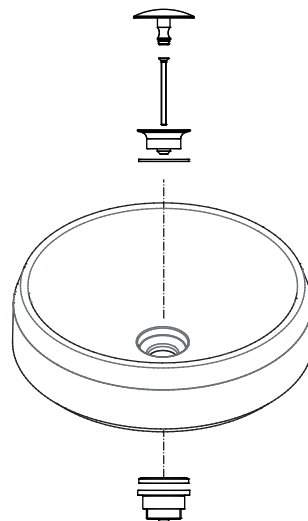

RUBINETTO A PARETE
WALL MOUNTED TAP

RUBINETTO DA PIANO
TOP MOUNTED TAP

LAVABO SU COLONNA
COLUMN WASHBASIN

1

2

3

Applicare un adeguato strato di silicone sulla superficie d'appoggio del lavabo.
Apply a suitable quantity of silicone to the countertop surface and lower the washbasin into position.

4a

Fissaggio su colonna
Column mounting

4