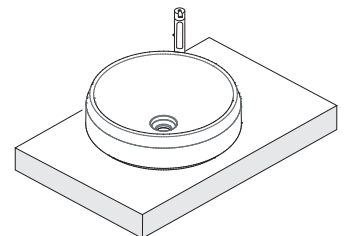

RUBINETTO A PARETE
WALL MOUNTED TAP

RUBINETTO DA PIANO
TOP MOUNTED TAP

LAVABO SU COLONNA
COLUMN WASHBASIN

1

2

3

Applicare un adeguato strato di silicone sulla superficie d'appoggio del lavabo.
Apply a suitable quantity of silicone to the countertop surface and lower the washbasin into position.