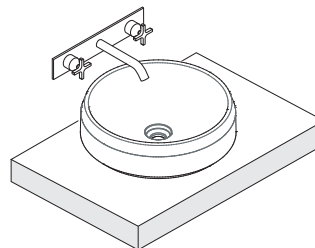

RUBINETTO A PARETE
WALL MOUNTED TAP

RUBINETTO DA PIANO
TOP MOUNTED TAP

LAVABO SU COLONNA
COLUMN WASHBASIN

1

2

3

Applicare un adeguato strato di silicone sulla superficie d'appoggio del lavabo.
Apply a suitable quantity of silicone to the countertop surface and lower the washbasin into position.