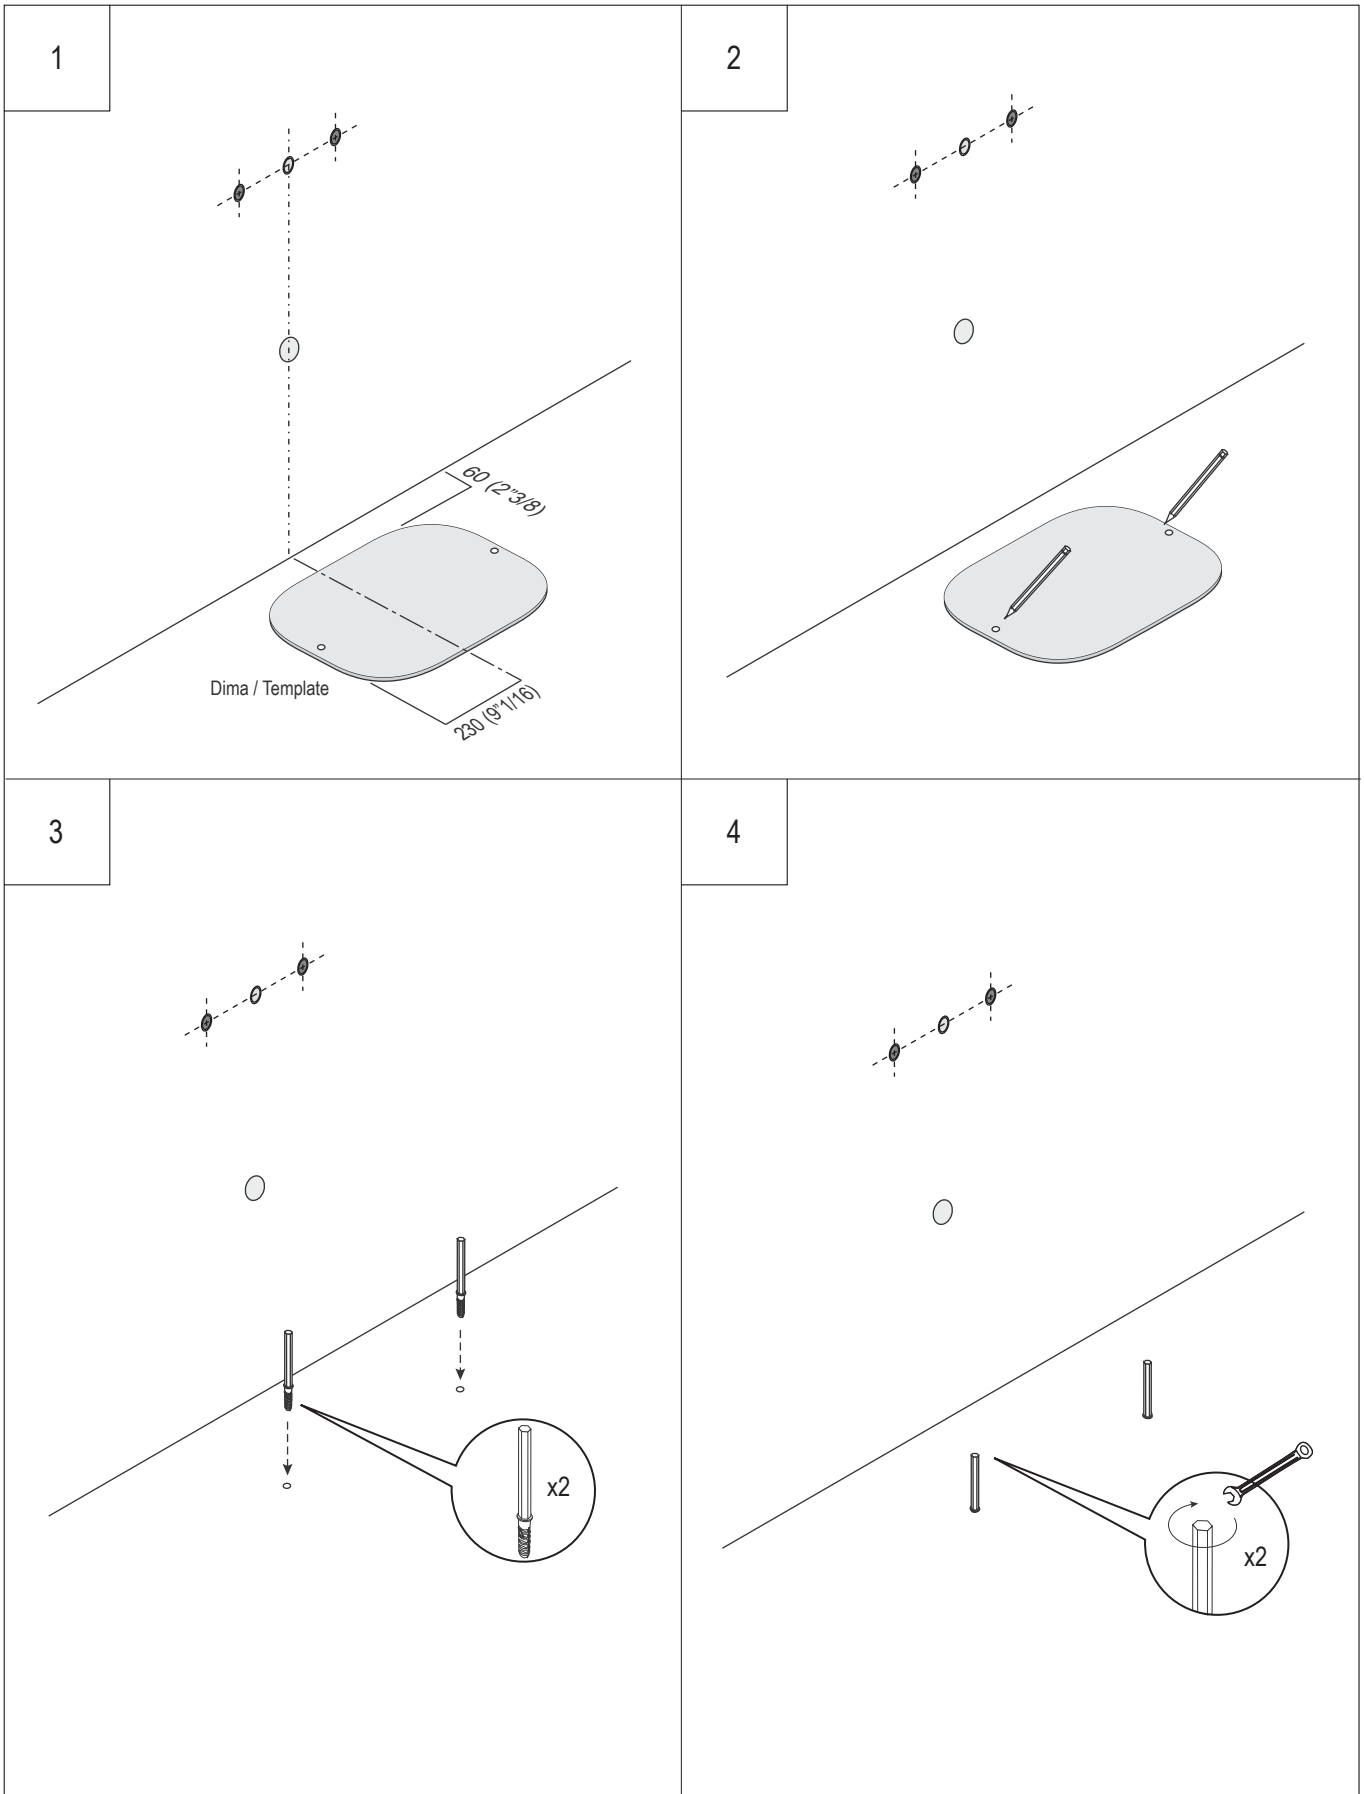

ø 9 (3/8")

trasparente - antimuffa
transparent - antimould

PREDISPOSIZIONE
WASHBASIN PREDISPOSITION

LAVABO INSTALLATO
WASHBASIN MOUNTED

RUBINETTO A PARETE
WALL MOUNTED TAP

<p>5</p> <p>MET0563</p> <p>MET0519</p>	<p>6</p> <p>interruzione</p> <p>silicone</p>
<p>7</p> <p>Applicare un adeguato strato di silicone tra il lavabo e il pavimento. Apply a suitable quantity of silicone between washbasin and floor.</p>	<p>8</p>
<p>SE SERVE TAGLIARE LA PARTE IN ECCESSO IF NECESSARY CUT THE PIPE TO LENGHT</p>	<p>STOP 24 h.</p>