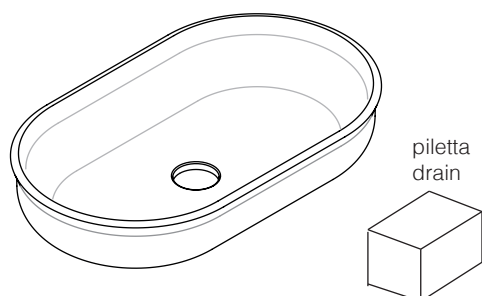

ACER0386 - UNDICI		2/3
COD. 202122	VERS. 2021227/2 -T.B-V.S.	

CONTENUTO DELLA CONFEZIONE
PACKAGE CONTENTS