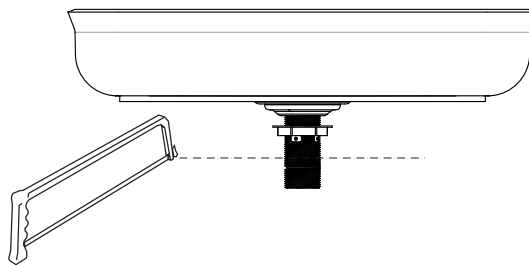

STRUMENTI  
TOOLS

PREDISPOSIZIONE  
WASHBASIN PREDISPOSITION

LAVABO INSTALLATO  
WASHBASIN MOUNTED

RUBINETTO A PARETE  
WALL MOUNTED TAP

1

2

Eliminare la parte non necessaria

3

Applicare un adeguato strato di silicone. Posizionare il lavabo.  
Apply a suitable quantity of silicone. Place the washbasin

4

Posizionare il lavabo e montare il sifone  
Position the washbasin and fit the Waste trap