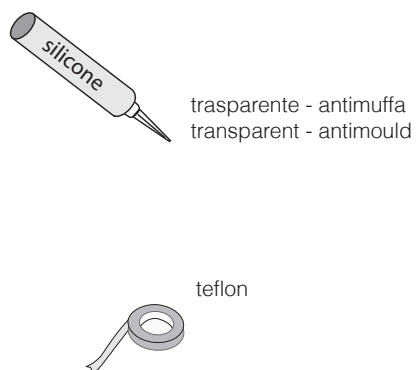

e-mail: [info@agapedesign.it](mailto:info@agapedesign.it)

[www.agapedesign.it](http://www.agapedesign.it)

ACER0386 - UNDICI		2/3
COD. 202122	VERS. 2021227/2 -T.B-V.S.	

CONTENUTO DELLA CONFEZIONE  
PACKAGE CONTENTS

STRUMENTI  
TOOLS

PREDISPOSIZIONE  
WASHBASIN PREDISPOSITION

LAVABO INSTALLATO  
WASHBASIN MOUNTED

RUBINETTO A PARETE  
WALL MOUNTED TAP

1

2

Eliminare la parte non necessaria

3

Applicare un adeguato strato di silicone. Posizionare il lavabo.  
Apply a suitable quantity of silicone. Place the washbasin

4

Posizionare il lavabo e montare il sifone  
Position the washbasin and fit the Waste trap