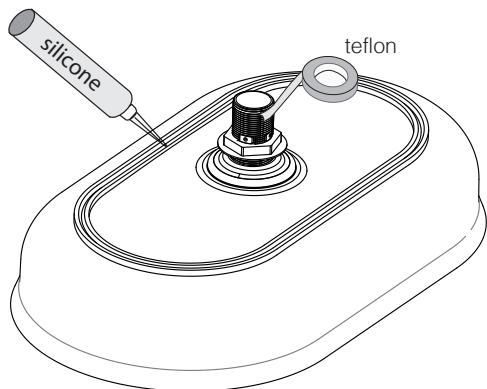

STRUMENTI  
TOOLS

PREDISPOSIZIONE  
WASHBASIN PREDISPOSITION

LAVABO INSTALLATO  
WASHBASIN MOUNTED

RUBINETTO A PARETE  
WALL MOUNTED TAP

1

2

Eliminare la parte non necessaria

3

Applicare un adeguato strato di silicone. Posizionare il lavabo.  
Apply a suitable quantity of silicone. Place the washbasin

4

Posizionare il lavabo e montare il sifone  
Position the washbasin and fit the Waste trap