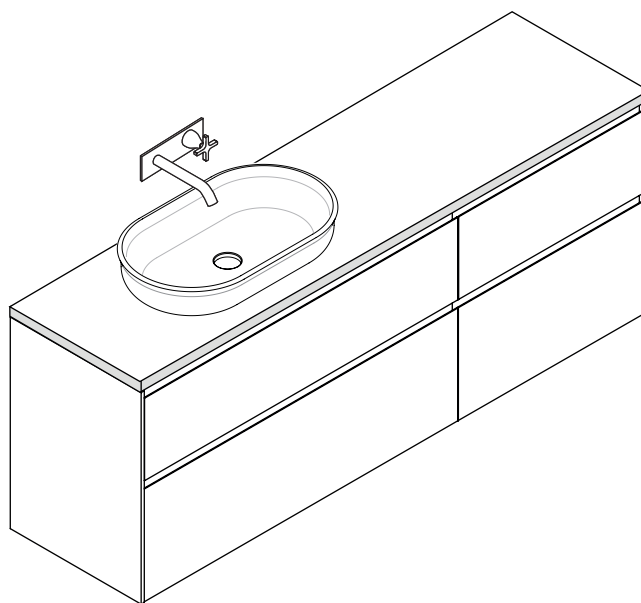

STRUMENTI  
TOOLS

PREDISPOSIZIONE  
WASHBASIN PREDISPOSITION

LAVABO INSTALLATO  
WASHBASIN MOUNTED

RUBINETTO A PARETE  
WALL MOUNTED TAP

1

2

Eliminare la parte non necessaria

3

Applicare un adeguato strato di silicone. Posizionare il lavabo.  
Apply a suitable quantity of silicone. Place the washbasin

4

Posizionare il lavabo e montare il sifone  
Position the washbasin and fit the Waste trap