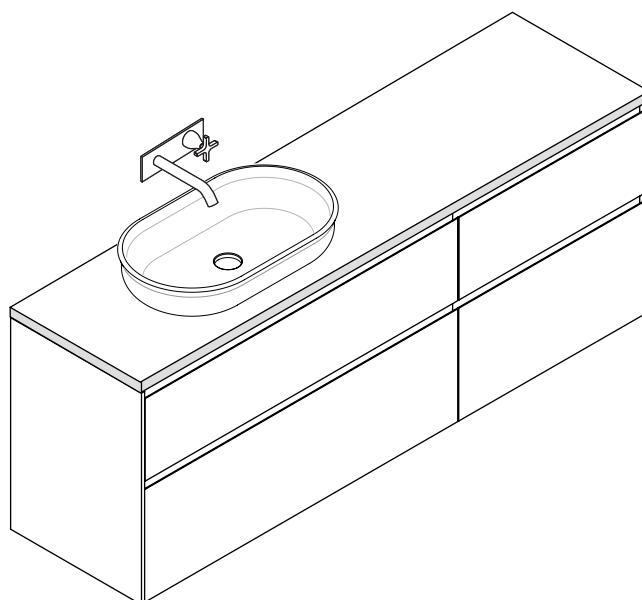

STRUMENTI  
TOOLS

PREDISPOSIZIONE  
WASHBASIN PREDISPOSITION

LAVABO INSTALLATO  
WASHBASIN MOUNTED

RUBINETTO A PARETE  
WALL MOUNTED TAP

1

2

Eliminare la parte non necessaria

3

Applicare un adeguato strato di silicone. Posizionare il lavabo.  
Apply a suitable quantity of silicone. Place the washbasin

4

Posizionare il lavabo e montare il sifone  
Position the washbasin and fit the Waste trap