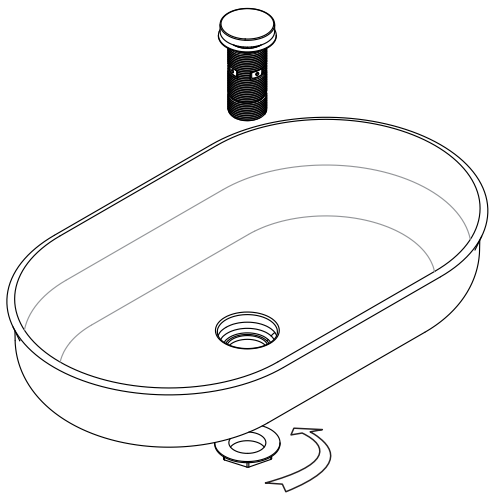

	Lavabo / Washbasin
	Undici
	ACER0386
	Lavabo d'appoggio in Solid surface® Solid surface® over top washbasin

**MANUTENZIONE**

Leggere attentamente le istruzioni di manutenzione del Solid surface® allegate al lavabo.

STRUMENTI  
TOOLS

PREDISPOSIZIONE  
WASHBASIN PREDISPOSITION

LAVABO INSTALLATO  
WASHBASIN MOUNTED

RUBINETTO A PARETE  
WALL MOUNTED TAP

1

2

Eliminare la parte non necessaria

3

Applicare un adeguato strato di silicone. Posizionare il lavabo.  
Apply a suitable quantity of silicone. Place the washbasin

4

Posizionare il lavabo e montare il sifone  
Position the washbasin and fit the Waste trap