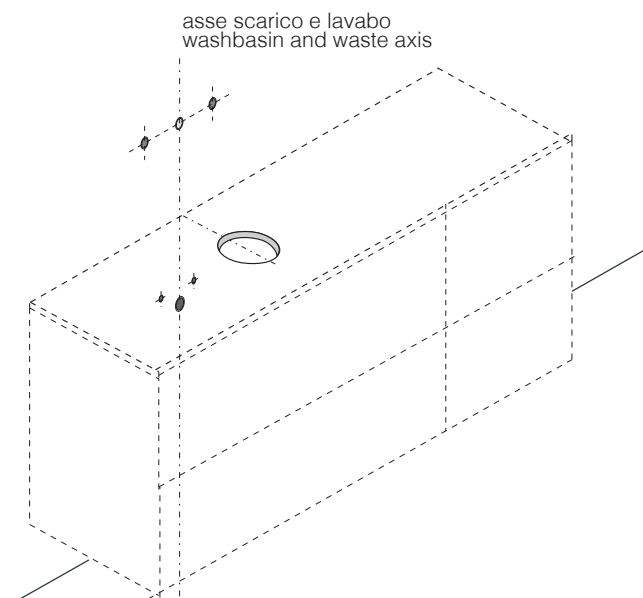

	Lavabo / Washbasin
	Undici
	ACER0386
	Lavabo d'appoggio in Solid surface® Solid surface® over top washbasin

**MANUTENZIONE**

Leggere attentamente le istruzioni di manutenzione del Solid surface® allegate al lavabo.

e-mail: [info@agapedesign.it](mailto:info@agapedesign.it)

[www.agapedesign.it](http://www.agapedesign.it)

ACER0386 - UNDICI		2/3
COD. 202122	VERS. 2021227/2 -T.B-V.S.	

CONTENUTO DELLA CONFEZIONE  
PACKAGE CONTENTS

STRUMENTI  
TOOLS

PREDISPOSIZIONE  
WASHBASIN PREDISPOSITION

LAVABO INSTALLATO  
WASHBASIN MOUNTED

RUBINETTO A PARETE  
WALL MOUNTED TAP

1

2

Eliminare la parte non necessaria

3

Applicare un adeguato strato di silicone. Posizionare il lavabo.  
Apply a suitable quantity of silicone. Place the washbasin

4

Posizionare il lavabo e montare il sifone  
Position the washbasin and fit the Waste trap