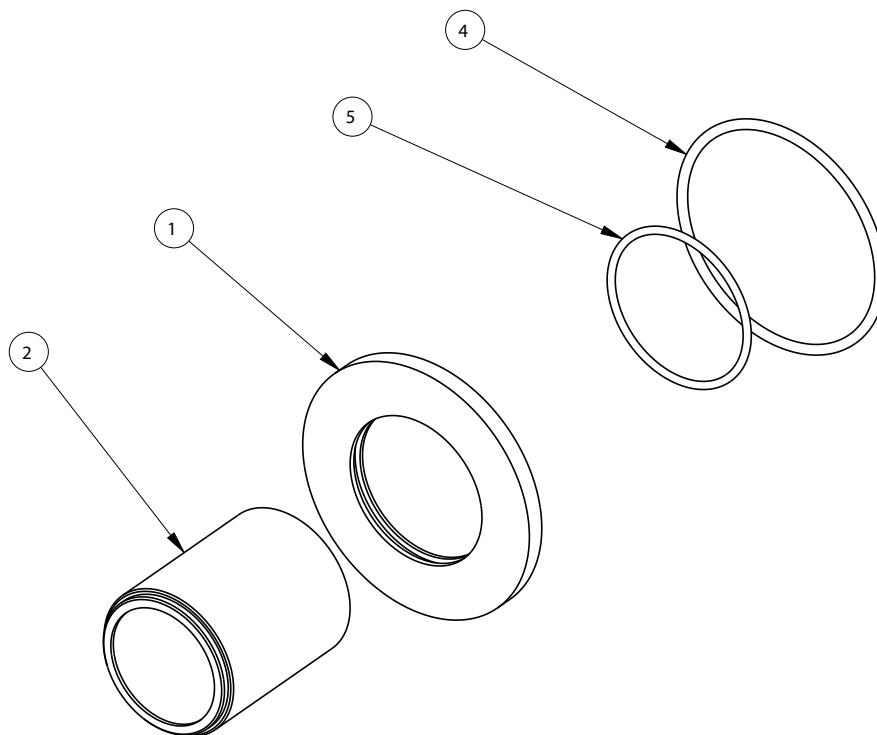

Gruppi Lavabo/ Washbasin Taps

LIMON**.ELIM440D**Monocomando d'arresto
Single stop lever

Prima di realizzare l'impianto
consultare la scheda Cod.
16024 e 16018

Before installing consult the
technical sheet Cod. 16024
and 16018

.ELIM440D		2/4
COD. 202156	VERS. 20211119/1	

CONTENUTO DELLA CONFEZIONE
PACKAGE CONTENTS

UTENSILI NECESSARI
NECESSARY TOOLS

PREDISPOSIZIONE
PREPARATION

INSTALLATO
INSTALLED

<p>1</p> 	<p>2</p> 
<p>3</p> 	<p>4</p> 
<p>5</p> 	<p>6</p> 

.ELIX440D

MANMIX01