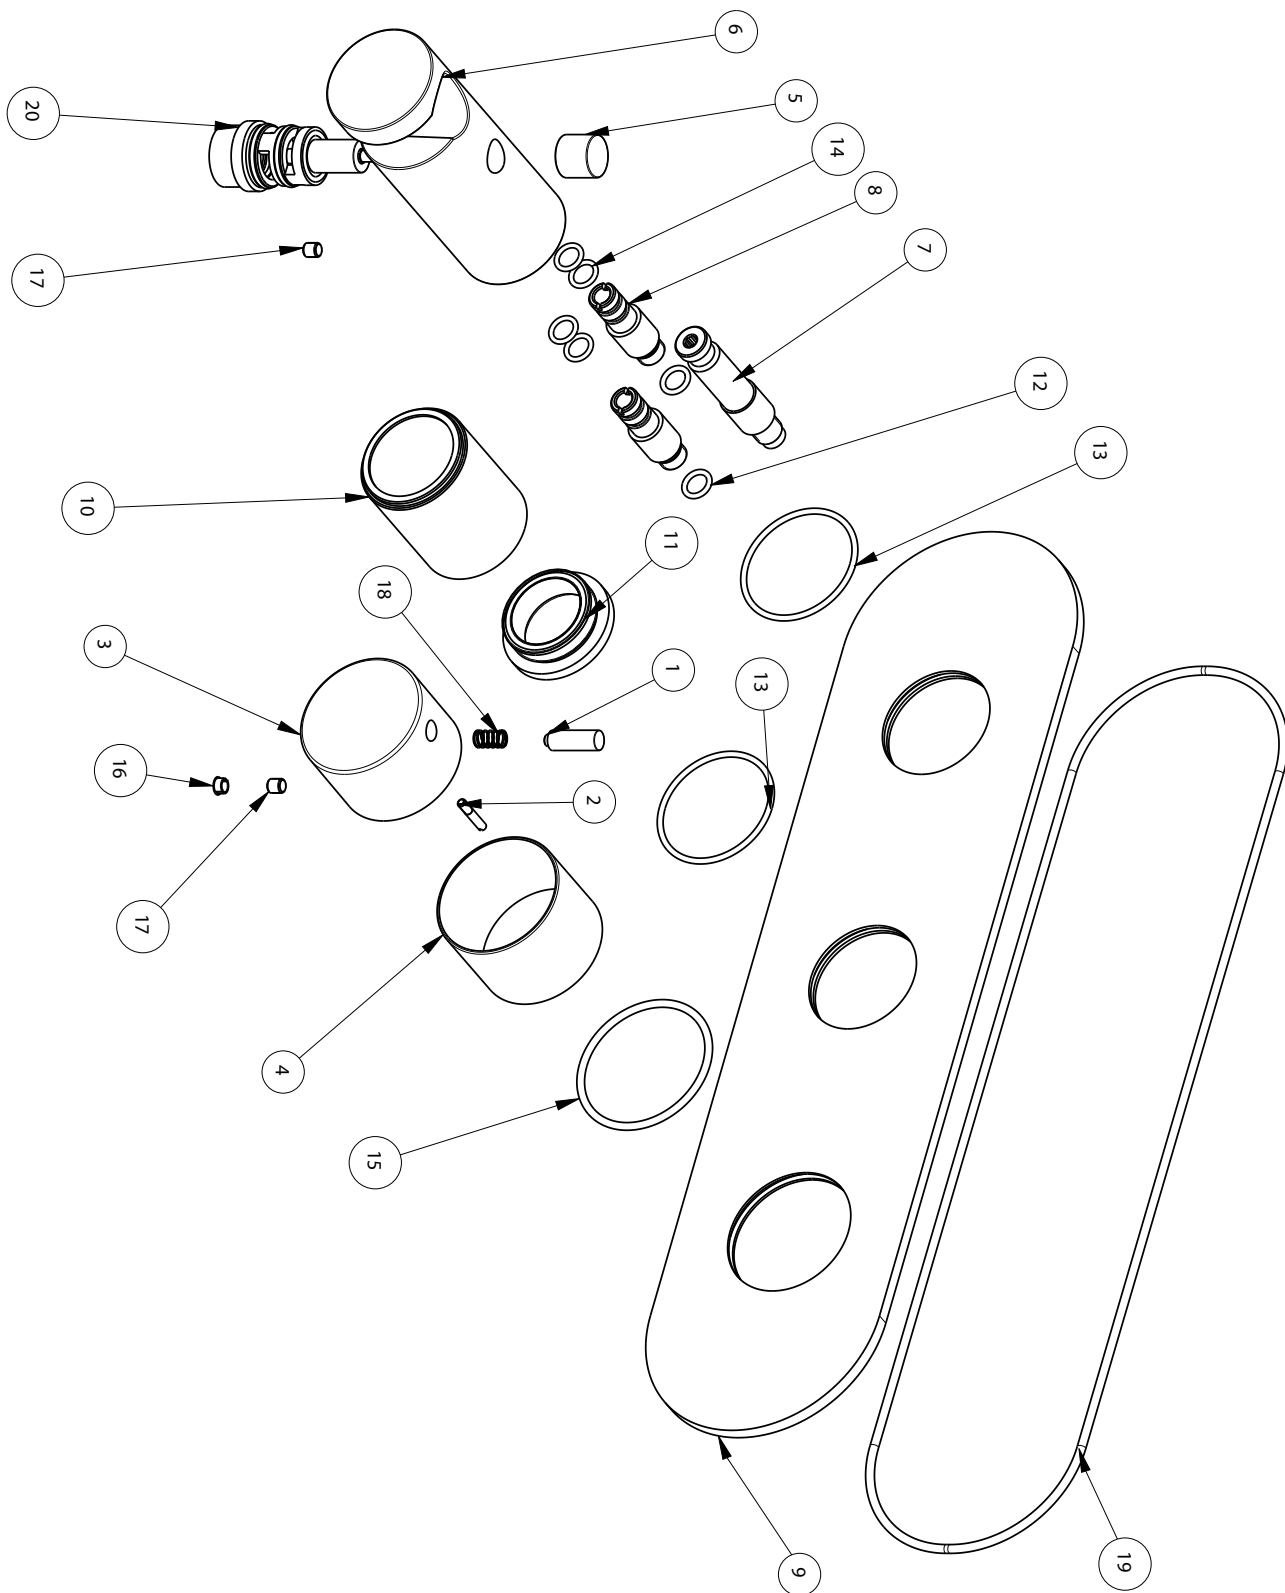

Gruppi Vasca Doccia / Bathtub / shower Tap Sets

LIMON

.ELIM441

Termostatico con deviatore e doccetta

Thermostatic Tap with flow deviator handheld shower holder

Prima di realizzare l'impianto
consultare la scheda Cod.
16024 e 16018

INSTALLATO
INSTALLED

.EMIX441

MANLIM01