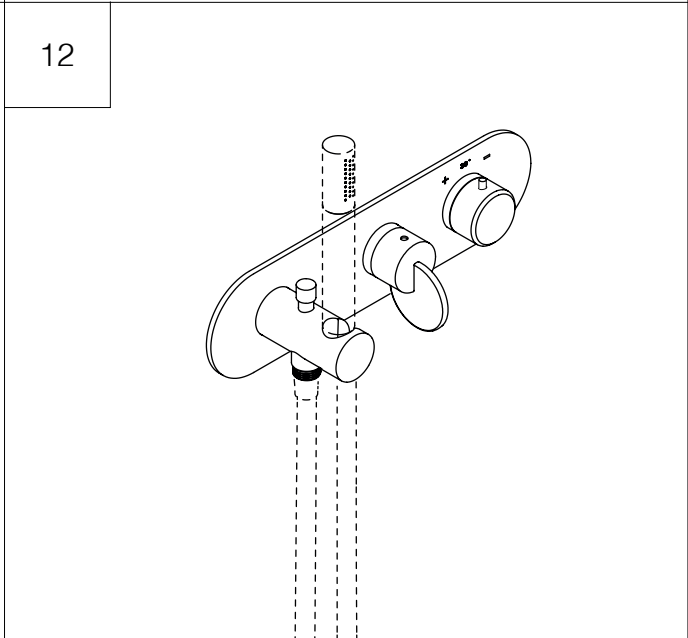

Gruppi Vasca Doccia / Bathtub / shower Tap Sets

LIMON

.ELIM441

Termostatico con deviatore e doccetta

Thermostatic Tap with flow deviator handheld shower holder

Prima di realizzare l'impianto
consultare la scheda Cod.
16024 e 16018

INSTALLATO
INSTALLED

.EMIX441

MANLIM01