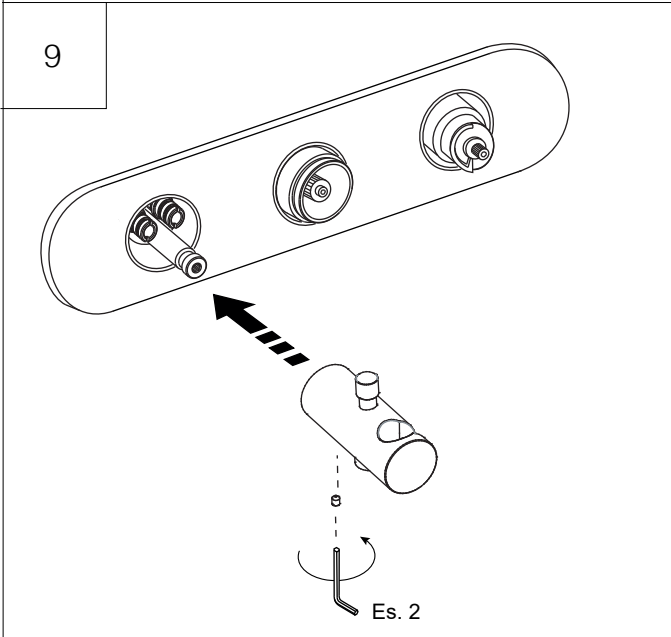

Gruppi Vasca Doccia / Bathtub / shower Tap Sets

LIMON

.ELIM441

Termostatico con deviatore e doccetta

Thermostatic Tap with flow deviator handheld shower holder

Prima di realizzare l'impianto
consultare la scheda Cod.
16024 e 16018

INSTALLATO
INSTALLED

.EMIX441

MANLIM01