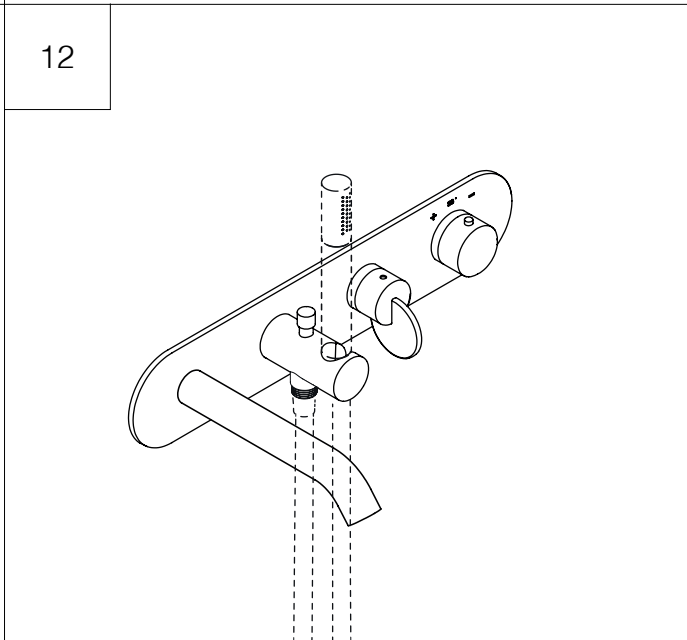

Gruppi Vasca / Bathtub Tap Sets

LIMON

.ELIM443

Termostatico con deviatore e doccetta
Thermostatic Tap with flow deviator handheld
shower holder

Prima di realizzare l'impianto
consultare la scheda Cod.
16024 e 16018

INSTALLATO
INSTALLED

.ELIX443

MANLIM01