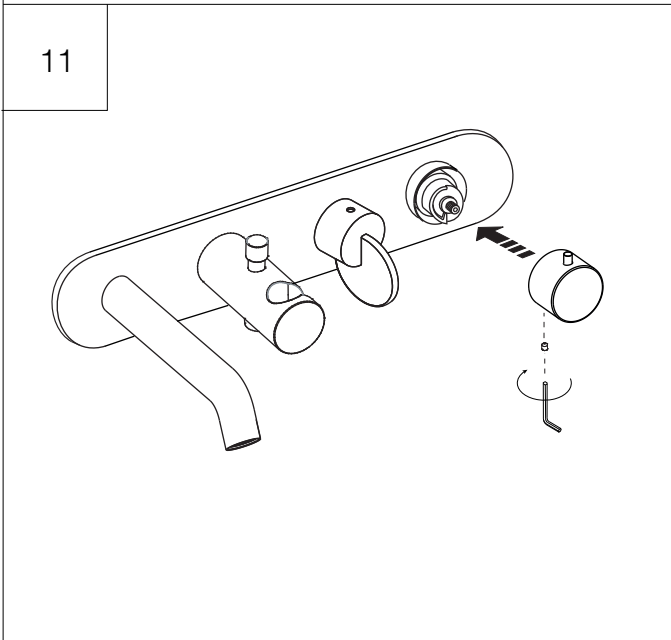

Gruppi Vasca / Bathtub Tap Sets

LIMON

.ELIM443

Termostatico con deviatore e doccetta
Thermostatic Tap with flow deviator handheld
shower holder

Prima di realizzare l'impianto
consultare la scheda Cod.
16024 e 16018

INSTALLATO
INSTALLED

.ELIX443

MANLIM01