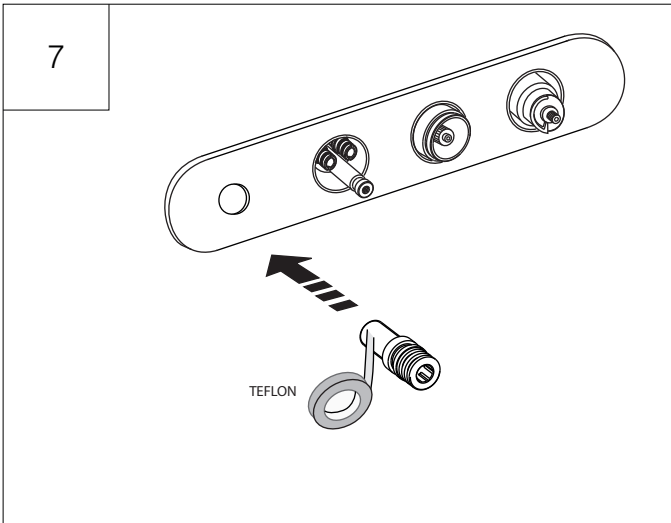

Gruppi Vasca / Bathtub Tap Sets

LIMON

.ELIM443

Termostatico con deviatore e doccetta
Thermostatic Tap with flow deviator handheld
shower holder

Prima di realizzare l'impianto
consultare la scheda Cod.
16024 e 16018

INSTALLATO
INSTALLED

.ELIX443

MANLIM01