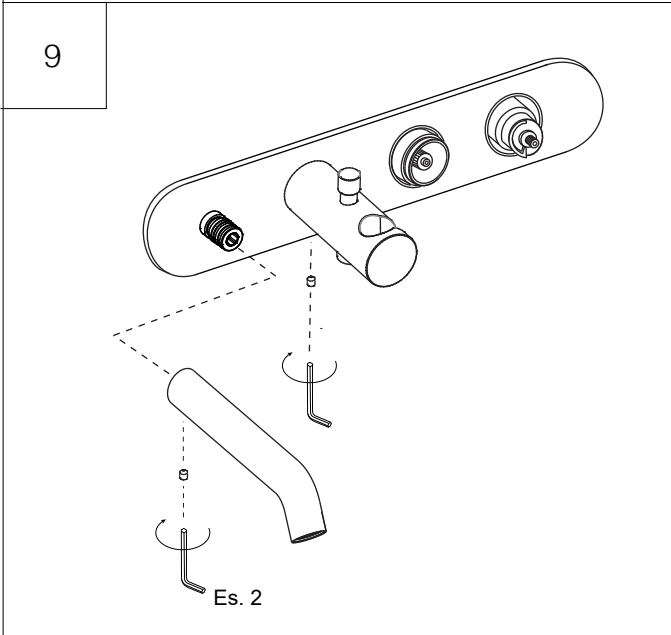

Gruppi Vasca / Bathtub Tap Sets

LIMON

.ELIM443

Termostatico con deviatore e doccetta
Thermostatic Tap with flow deviator handheld
shower holder

Prima di realizzare l'impianto
consultare la scheda Cod.
16024 e 16018

INSTALLATO
INSTALLED

.ELIX443

MANLIM01