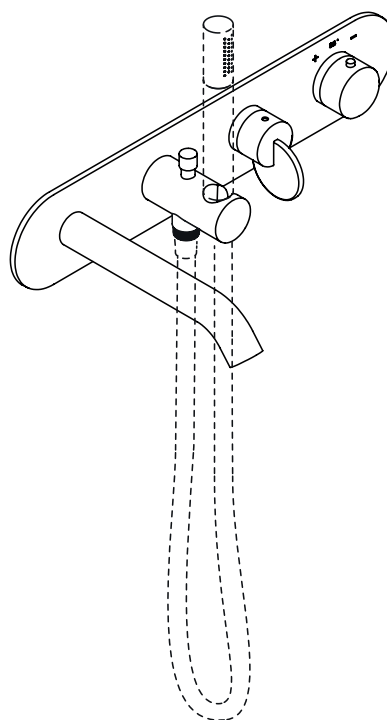

Gruppi Vasca / Bathtub Tap Sets

LIMON

.ELIM443

Termostatico con deviatore e doccetta
Thermostatic Tap with flow deviator handheld
shower holder

Prima di realizzare l'impianto
consultare la scheda Cod.
16024 e 16018

INSTALLATO
INSTALLED

.ELIX443

MANLIM01