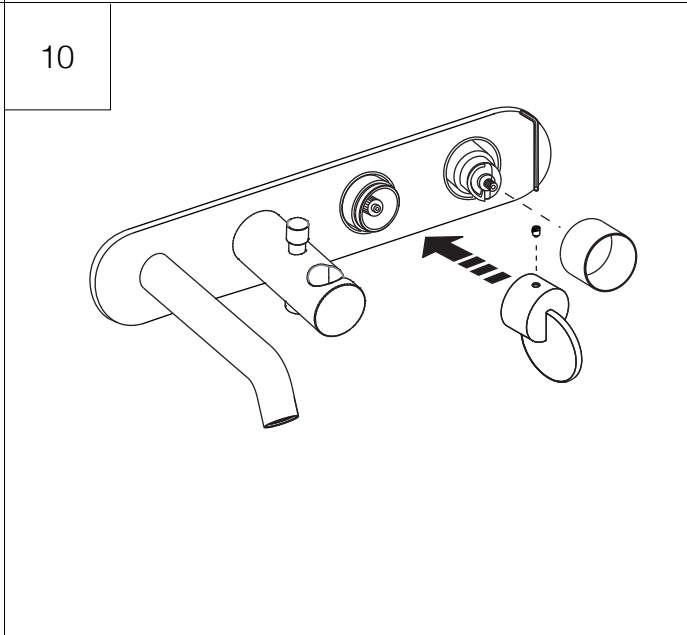

Gruppi Vasca / Bathtub Tap Sets

LIMON

.ELIM443

Termostatico con deviatore e doccetta
Thermostatic Tap with flow deviator handheld
shower holder

Prima di realizzare l'impianto
consultare la scheda Cod.
16024 e 16018

INSTALLATO
INSTALLED

.ELIX443

MANLIM01