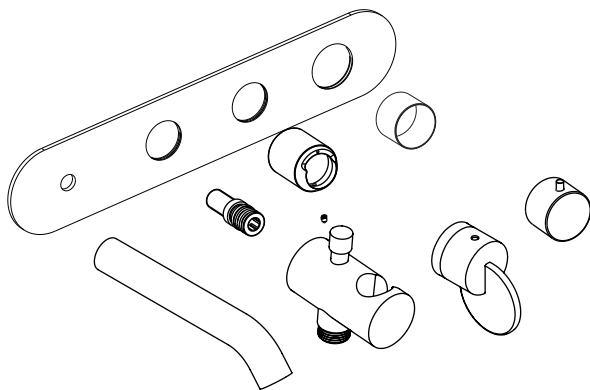

.ELIM443		2/6
COD.	VERS.	
202154	20211206	

CONTENUTO DELLA CONFEZIONE
PACKAGE CONTENTS